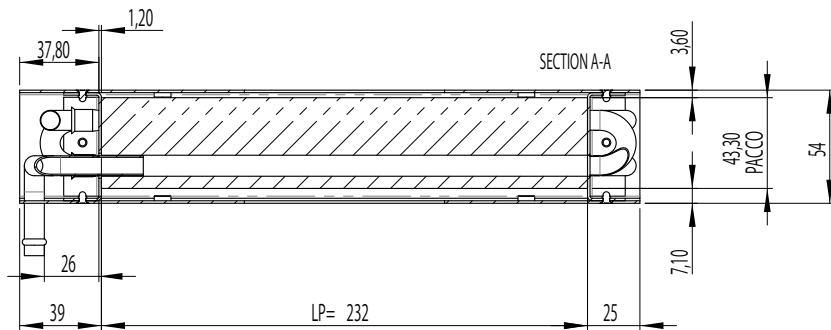

DETAIL C
SCALE 1.5:1

RADIATOR TFR 1F254-54S

8303000001401